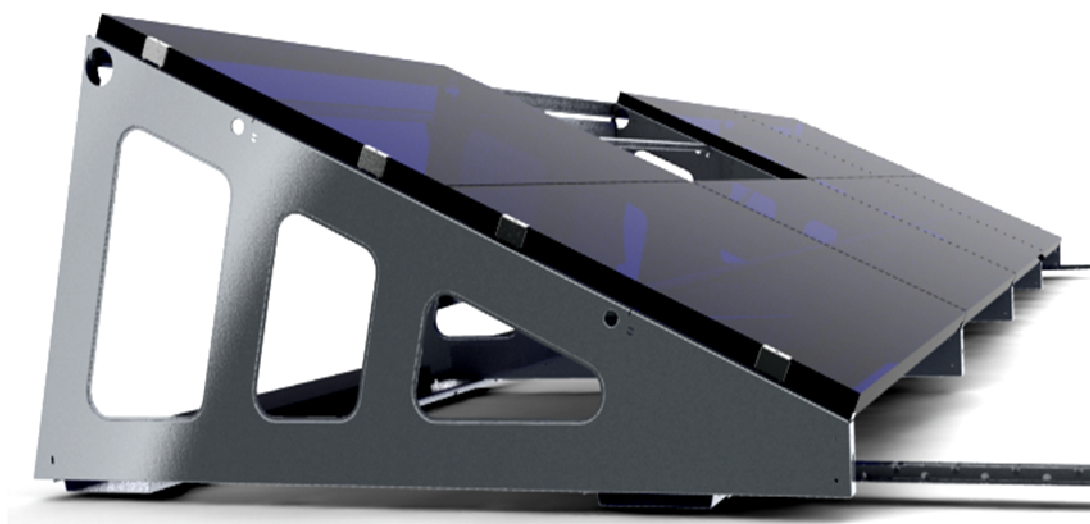

2013

Welldachsysteme Produktfamilie SOE

solar@rybu.de
Firma RYBU GmbH
©2012

Montagesysteme

Erklärung des Nummernsystem:

SOE – 12 24

-Gestelltyp

-Aufständigungswinkel

Montagesysteme Hohe Welle

Winkel	Reihen	Ausrichtung	Dach	Artikelnummer
0-40°	1	senkrecht	Eternit / Trapez	SOE-5300
10°	1	senkrecht	Eternit / Trapez	SOE-5310
15°	1	senkrecht	Eternit / Trapez	SOE-5315
19°	1	senkrecht	Eternit / Trapez	SOE-5319